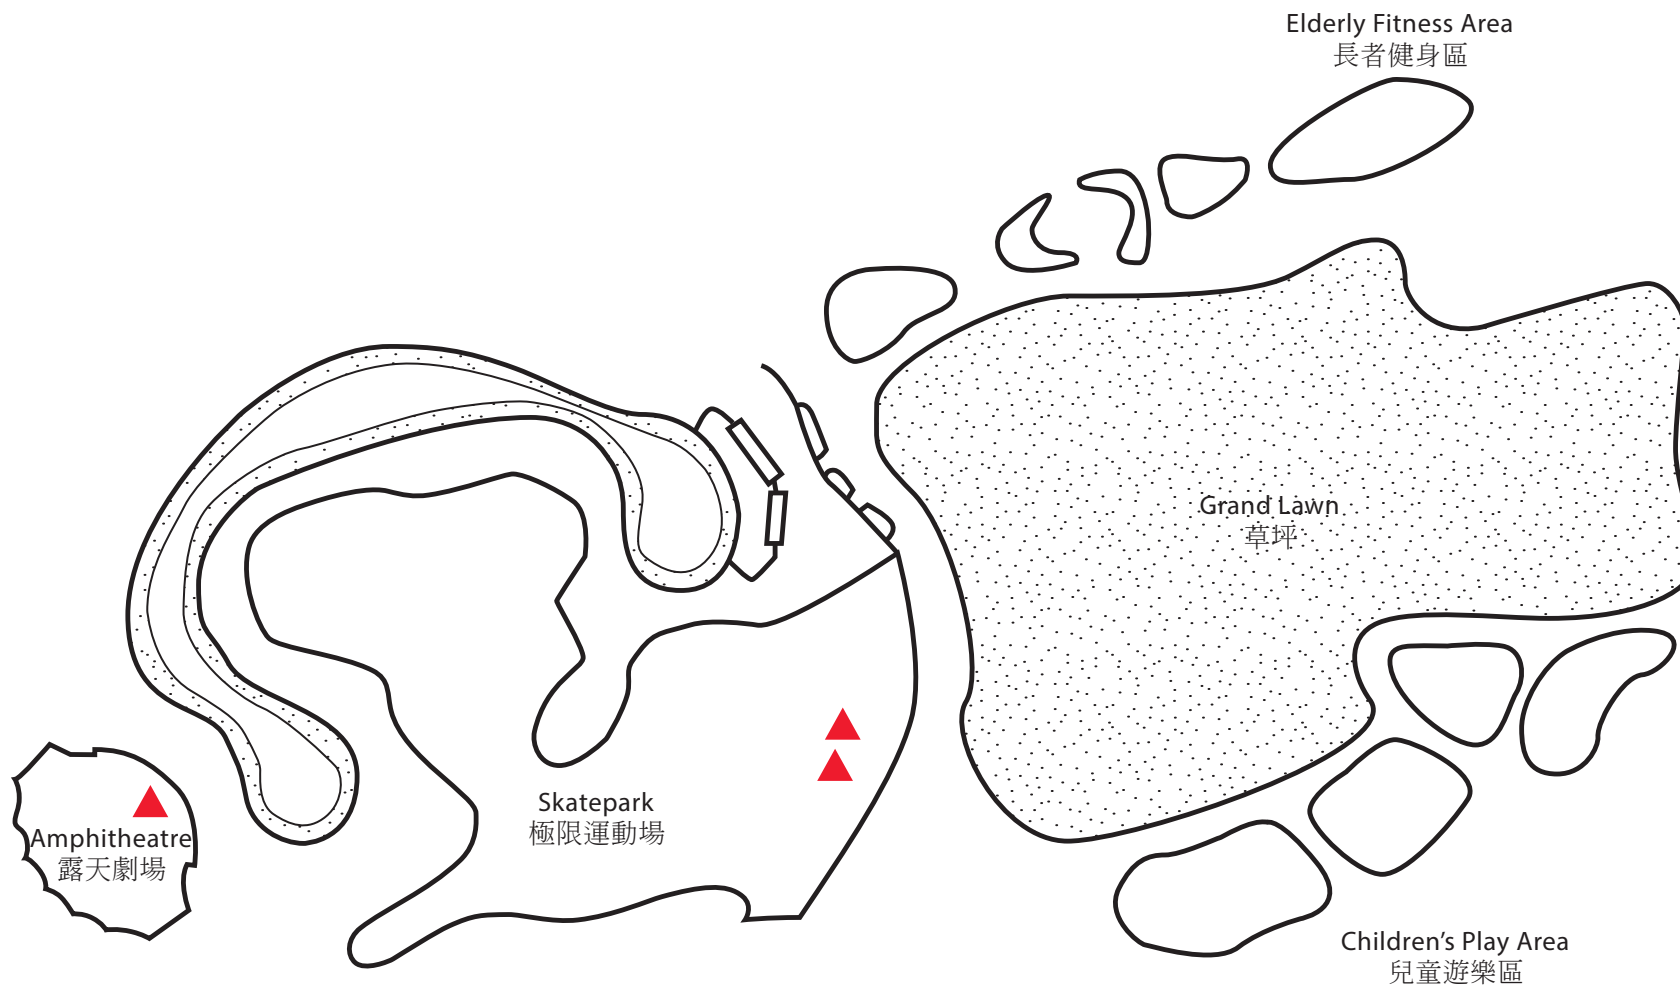

Hong Kong Velodrome Park 香港單車館公園

105 Po Hong Road, Tseung Kwan O, New Territories
新界將軍澳寶康路105號

Legend 圖示說明

Support Information 支援資訊

Hotline / 支援熱線 : (852) 186 111

E-mail / 電郵 : enquiry@help.wifi.gov.hk

Website / 網址 : <http://Wi-Fi.HK>